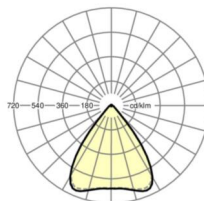

электротехника

Балласт	Электронный драйвер (1 штука)
Мощность системы	37W
сетевое напряжение	230V/50Hz
класс энергосбережения/Источник света	E

Оптика

Оснастка	LED, цветопередача/оттенок света CRI ≥ 80 / 3000K
Допуск для координаты цветности (MacAdam)	3SDCM
Фотобиологическая безопасность (светильник)	RG1
Номинальный световой поток	5651lm
Срок службы LED	50000h L80/B10 (Tq 40°C)
светоотдача светильников	151lm/W
Угол излучения	80° (C0) / 80° (C90)
UGR поп./вдоль	17.6 / 17.8

DEEP-LINK

<https://www.regiolum.de/ru/article/19430004090>

Ссылка	LED 6000lm 830
ηLB	100 %
Φ ↓/↑	98 % / 2 %
UGR поп./вдоль дисплей	17.6 / 17.8
	65° < 3000cd/m ²

Механика

цвет корпуса	белый стандартный для электротехники RAL 9016
размеры (LxWxH/DxH)	1531mm x 55mm x 37mm
вес (нетто)	1.9kg
Вид монтажа	сборка трековых систем, световая структура

размеры

L	1531 mm	Длина
В	55 mm	Ширина
н	37 mm	Высота